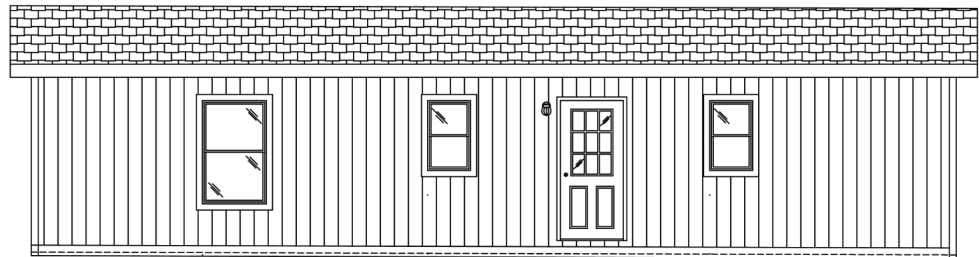

REAR SIDEWALL